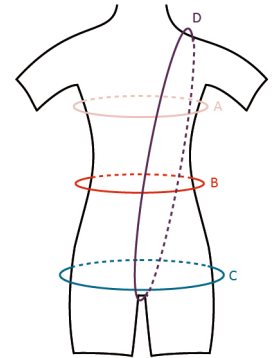

SIZE CHART TEXTILES

WOMEN AND GIRLS WEAR IN CM

SIZES	AGE 2/4	AGE 4/6	AGE 6/8	AGE 8/10	AGE 10/12	AGE 12/14
A : Chest Width	50 - 56	53 - 58	56 - 61	63 - 68	66 - 71	70 - 75
B : Waist	45 - 50	49 - 54	50 - 55	52 - 57	53 - 58	55 - 60
C : Hips	50 - 55	55 - 60	60 - 65	65 - 70	72 - 78	78 - 83
D : Girth	85 - 100	96 - 105	105 - 115	115 - 123	120 - 128	125 - 133

SIZES	XS	S	M	L	XL	XXL
A : Chest Width	75 - 80	80 - 85	85 - 90	90 - 95	95 - 100	100 - 105
B : Waist	58 - 63	60 - 65	65 - 70	70 - 75	75 - 80	80 - 85
C : Hips	82 - 88	87 - 92	92 - 97	95 - 100	98 - 103	100 - 108
D : Girth	132 - 140	140 - 148	148 - 156	155 - 164	164 - 172	168 - 176

WOMEN AND GIRLS WEAR IN INCHES

SIZES	AGE 2/4	AGE 4/6	AGE 6/8	AGE 8/10	AGE 10/12	AGE 12/14
A : Chest Width	20 - 22	21 - 23	22 - 24	25 - 27	26 - 28	28 - 30
B : Waist	18 - 20	19 - 21	20 - 22	21 - 23	21 - 23	22 - 24
C : Hips	20 - 22	22 - 24	24 - 26	26 - 28	29 - 31	31 - 33
D : Girth	34 - 39	38 - 41	41 - 45	45 - 49	48 - 51	50 - 53

LA POINTE

SIZE UK	13	1	1.5	2	2.5	3	3.5	4	4.5	5	5.5	6	6.5	7	7.5	8	8.5	9
SIZE EUR	32	33	33.5	34	35	35.5	36	36.5	37	38	39	39.5	40	41	41.5	42	42.5	43
SIZE JAPAN	19.8	20.4	20.8	21.1	21.8	22.1	22.4	22.8	23.1	24.2	24.9	25.5	25.8	26.4	26.8	27.2	27.5	27.8
SIZE US	1	2	3	4	5	6	6.5	7	7.5	8	8.5	9	9.5	10	10.5	11	12	13